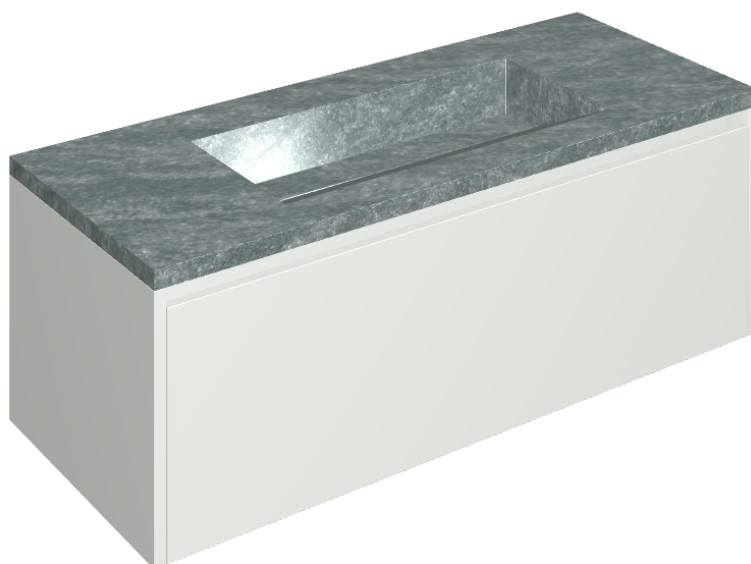

SCHEDA DI CONFIGURAZIONE

Cod. art.: 620810000022

Fly Air

Washbasin 120 White

Rivestimento del
prodotto

Genesis Jupiter Silver
Naturale

I colori e le altre caratteristiche estetiche delle piastrelle presenti nelle illustrazioni presenti sul sito sono puramente indicativi. Guarda sempre i campioni di persona prima dell'acquisto.

Trova il punto vendita
autorizzato più vicino:

<https://rb.italonceramica.ru/ru/home/dealer/>

ITALON HOME

© COPYRIGHT ITALON - АО Керамогранитный завод 142800, Россия, Московская область, г. Ступино, Староситненское шоссе, вл. 32 - Тел. +7 495 2251322 / Факс +7 495 2251346