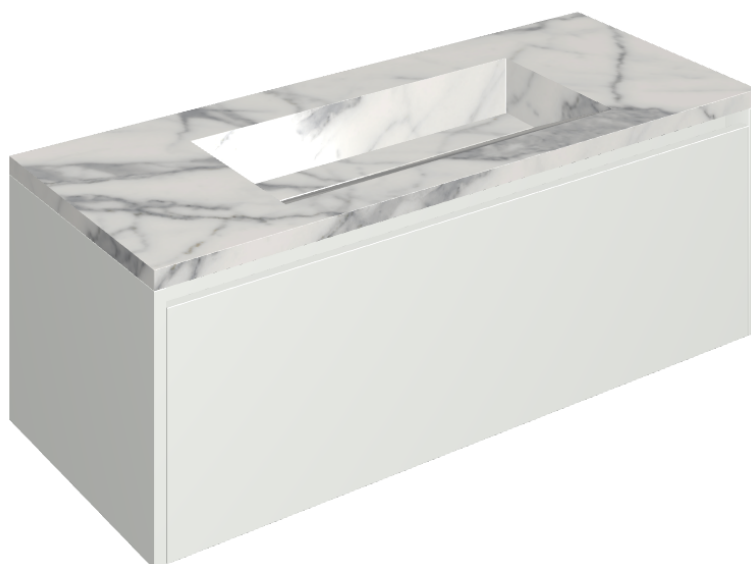

## Washbasin 120 White

Rivestimento del  
prodotto

Charme Evo Statuario  
Naturale

I colori e le altre caratteristiche estetiche delle piastrelle presenti nelle illustrazioni presenti sul sito sono puramente indicativi. Guarda sempre i campioni di persona prima dell'acquisto.