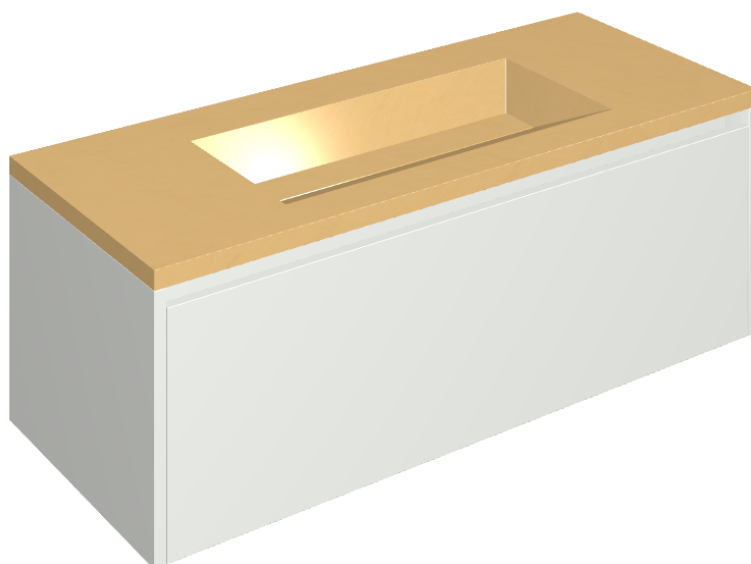

SCHEDA DI CONFIGURAZIONE

Cod. art.: 620810000022

Fly Air

Washbasin 120 White

Rivestimento del
prodotto
Surface Sun Cerato

I colori e le altre caratteristiche estetiche delle piastrelle presenti nelle illustrazioni presenti sul sito sono puramente indicativi. Guarda sempre i campioni di persona prima dell'acquisto.