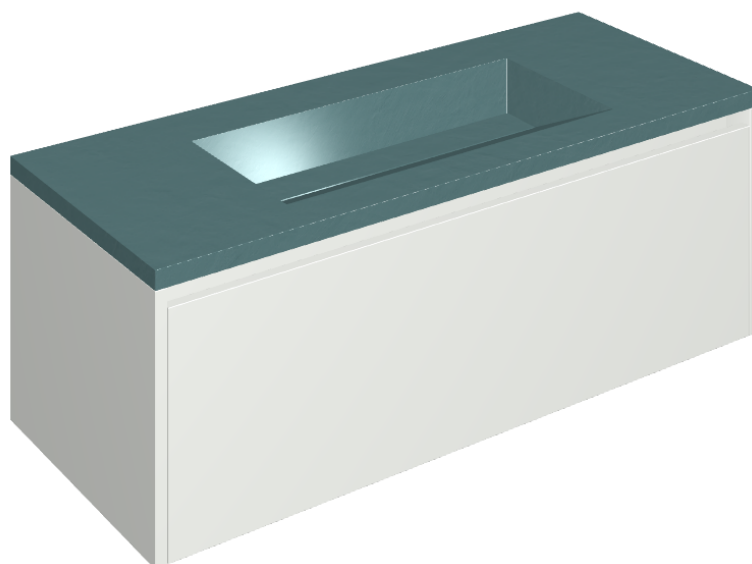

SCHEDA DI CONFIGURAZIONE

Cod. art.: 620810000022

Fly Air

Washbasin 120 White

Rivestimento del
prodotto

Surface Ocean
Cerato

I colori e le altre caratteristiche estetiche delle piastrelle presenti nelle illustrazioni presenti sul sito sono puramente indicativi. Guarda sempre i campioni di persona prima dell'acquisto.