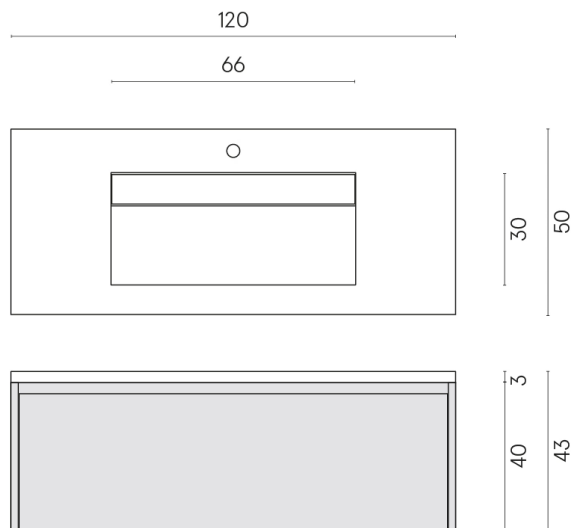

SCHEDA DI CONFIGURAZIONE

Cod. art.: 620810000022

Fly Air

Washbasin 120 White

Rivestimento del
prodotto
Room White Stone
Cerato

I colori e le altre caratteristiche estetiche delle piastrelle presenti nelle illustrazioni presenti sul sito sono puramente indicativi. Guarda sempre i campioni di persona prima dell'acquisto.