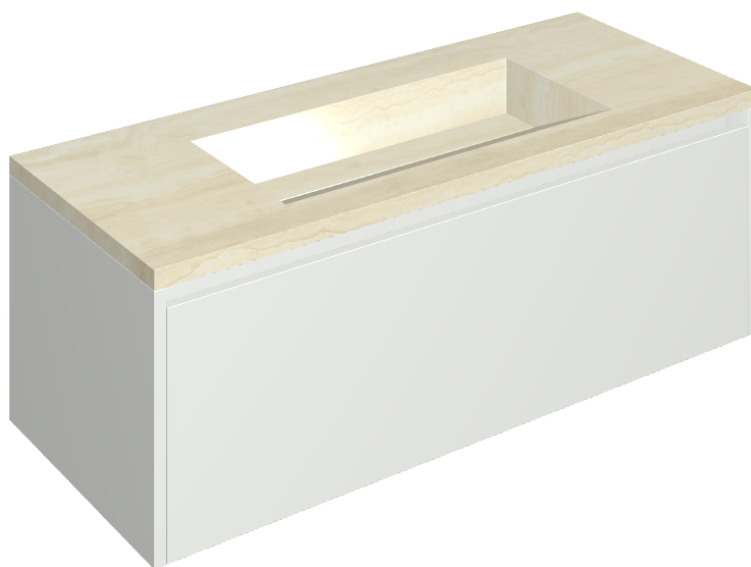

## Washbasin 120 White

**Rivestimento del prodotto**

Charme Advance  
Alabastro White  
Naturale

I colori e le altre caratteristiche estetiche delle piastrelle presenti nelle illustrazioni presenti sul sito sono puramente indicativi. Guarda sempre i campioni di persona prima dell'acquisto.