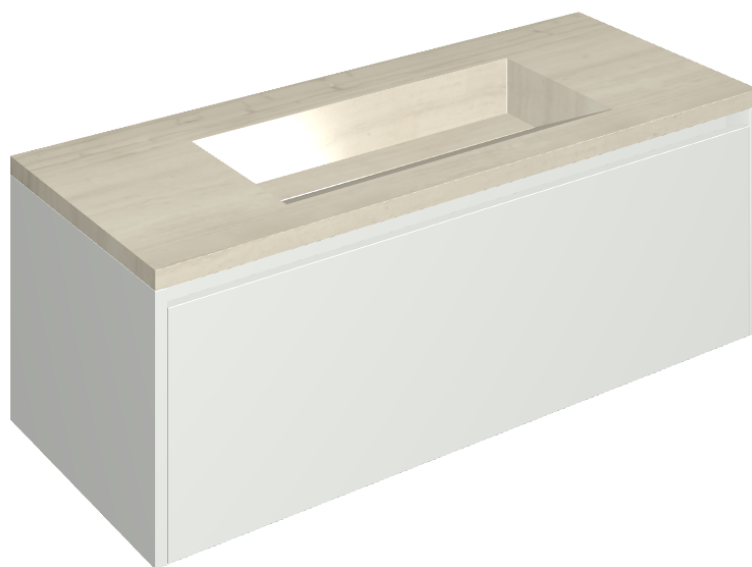

SCHEDA DI CONFIGURAZIONE

Cod. art.: 620810000022

Fly Air

Washbasin 120 White

Rivestimento del
prodotto

Charme Advance Silk
Grey Cerato

I colori e le altre caratteristiche estetiche delle piastrelle presenti nelle illustrazioni presenti sul sito sono puramente indicativi. Guarda sempre i campioni di persona prima dell'acquisto.