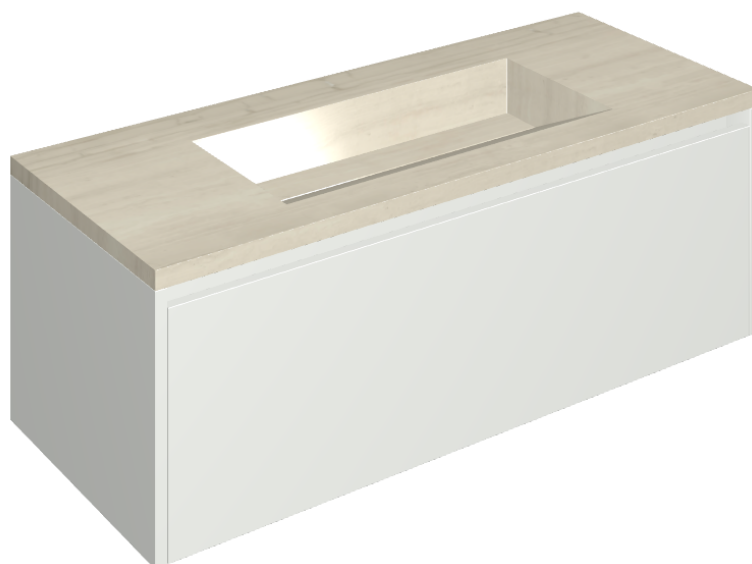

## Washbasin 120 White

Rivestimento del  
prodotto

Charme Advance Silk  
Grey Cerato

I colori e le altre caratteristiche estetiche delle piastrelle presenti nelle illustrazioni presenti sul sito sono puramente indicativi. Guarda sempre i campioni di persona prima dell'acquisto.