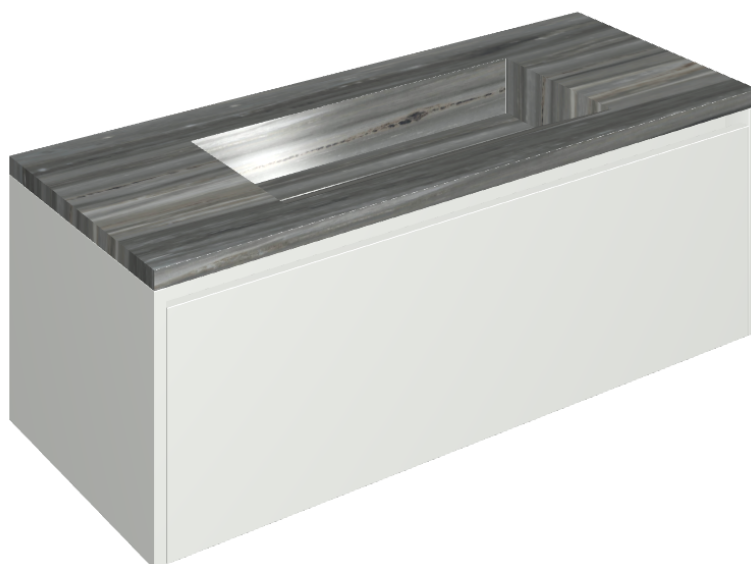

SCHEDA DI CONFIGURAZIONE

Cod. art.: 620810000022

Fly Air

Washbasin 120 White

Rivestimento del
prodotto

Charme Advance
Palissandro Dark Lux

I colori e le altre caratteristiche estetiche delle piastrelle presenti nelle illustrazioni presenti sul sito sono puramente indicativi. Guarda sempre i campioni di persona prima dell'acquisto.