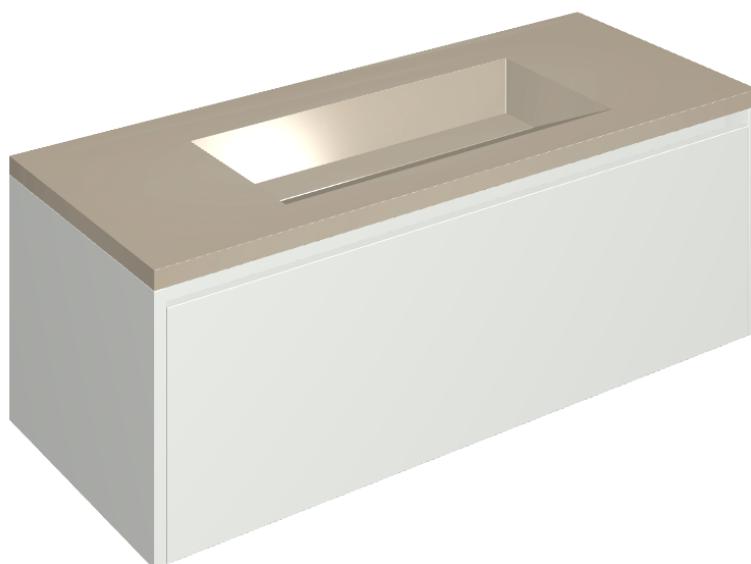

SCHEDA DI CONFIGURAZIONE

Cod. art.: 620810000022

Fly Air

Washbasin 120 White

Rivestimento del
prodotto

Metropolis Glass
Powder Lux

I colori e le altre caratteristiche estetiche delle piastrelle presenti nelle illustrazioni presenti sul sito sono puramente indicativi. Guarda sempre i campioni di persona prima dell'acquisto.