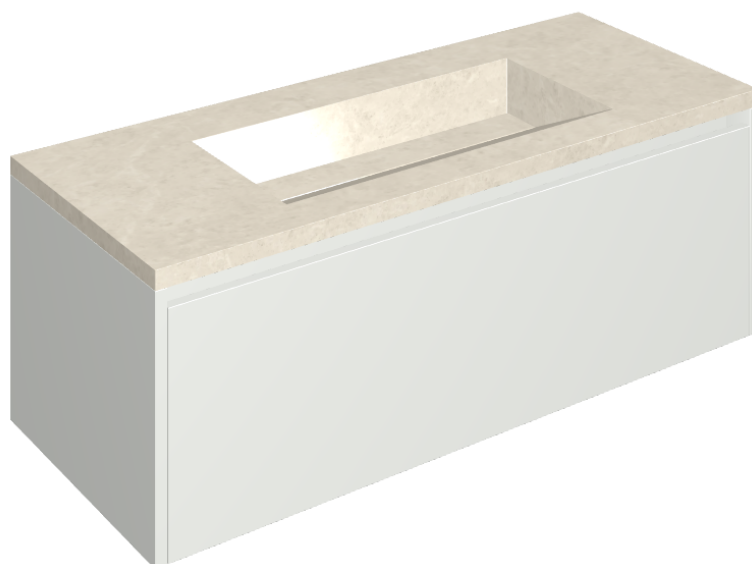

## Washbasin 120 White

Rivestimento del  
prodotto

Metropolis Royal Ivory  
Naturale

I colori e le altre caratteristiche estetiche delle piastrelle presenti nelle illustrazioni presenti sul sito sono puramente indicativi. Guarda sempre i campioni di persona prima dell'acquisto.