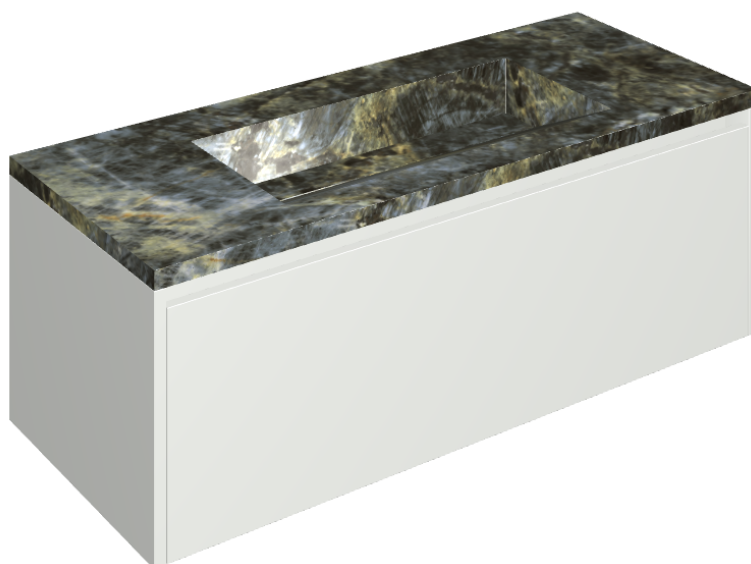

SCHEDA DI CONFIGURAZIONE

Cod. art.: 620810000022

Fly Air

Washbasin 120 White

Rivestimento del
prodotto

Stellaris Madagascar
Dark Naturale

I colori e le altre caratteristiche estetiche delle piastrelle presenti nelle illustrazioni presenti sul sito sono puramente indicativi. Guarda sempre i campioni di persona prima dell'acquisto.