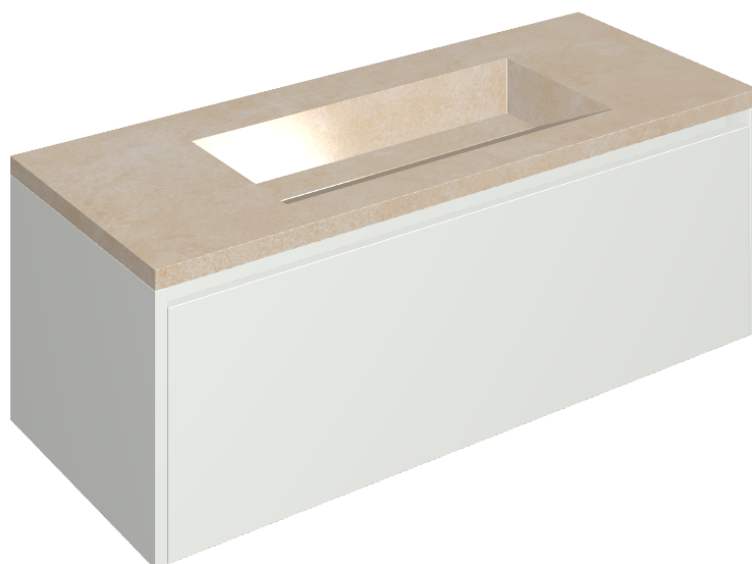

SCHEDA DI CONFIGURAZIONE

Cod. art.: 620810000022

Fly Air

Washbasin 120 White

Rivestimento del
prodotto

Materia Magnesio
Cerato

I colori e le altre caratteristiche estetiche delle piastrelle presenti nelle illustrazioni presenti sul sito sono puramente indicativi. Guarda sempre i campioni di persona prima dell'acquisto.