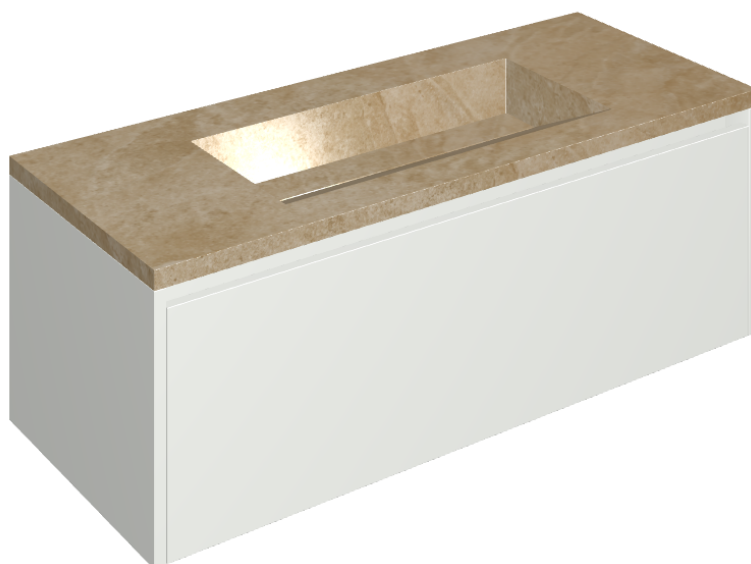

SCHEDA DI CONFIGURAZIONE

Cod. art.: 620810000022

Fly Air

Washbasin 120 White

Rivestimento del
prodotto

Materia Helio Cerato

I colori e le altre caratteristiche estetiche delle piastrelle presenti nelle illustrazioni presenti sul sito sono puramente indicativi. Guarda sempre i campioni di persona prima dell'acquisto.