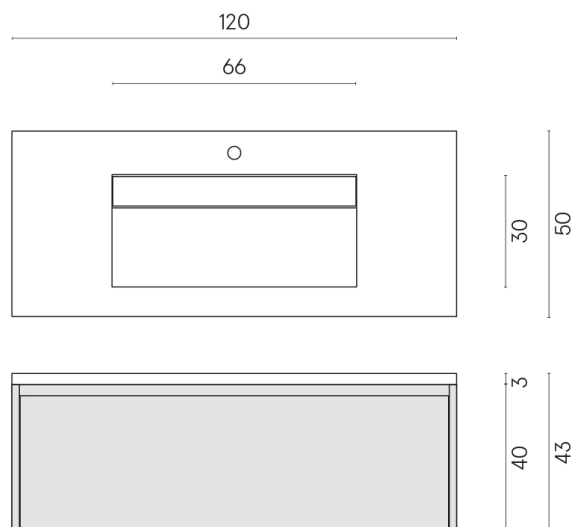

SCHEDA DI CONFIGURAZIONE

Cod. art.: 620810000022

Fly Air

Washbasin 120 White

Rivestimento del
prodotto

Materia Carbonio
Cerato

I colori e le altre caratteristiche estetiche delle piastrelle presenti nelle illustrazioni presenti sul sito sono puramente indicativi. Guarda sempre i campioni di persona prima dell'acquisto.