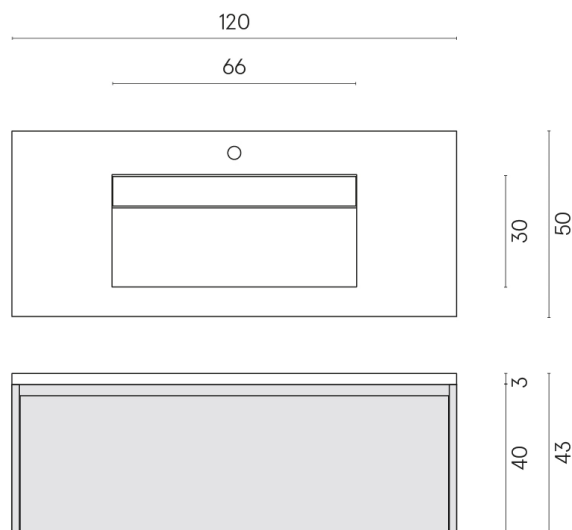

SCHEDA DI CONFIGURAZIONE

Cod. art.: 620810000022

Fly Air

Washbasin 120 White

Rivestimento del
prodotto

Materia Titanio
Cerato

I colori e le altre caratteristiche estetiche delle piastrelle presenti nelle illustrazioni presenti sul sito sono puramente indicativi. Guarda sempre i campioni di persona prima dell'acquisto.