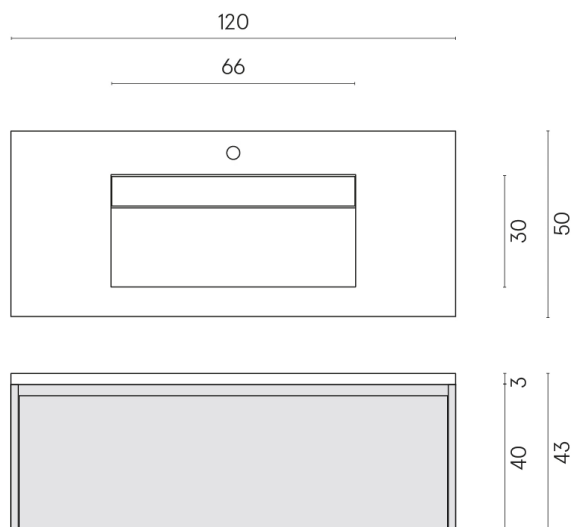

SCHEDA DI CONFIGURAZIONE

Cod. art.: 620810000017

Fly Air

Washbasin 120 Wood

Rivestimento del
prodotto

Metropolis Glass Sand
Lux

I colori e le altre caratteristiche estetiche delle piastrelle presenti nelle illustrazioni presenti sul sito sono puramente indicativi. Guarda sempre i campioni di persona prima dell'acquisto.