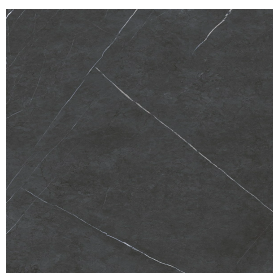

## Washbasin 120 Wood

Rivestimento del  
prodotto

Metropolis Imperial  
Black Naturale

I colori e le altre caratteristiche estetiche delle piastrelle presenti nelle illustrazioni presenti sul sito sono puramente indicativi. Guarda sempre i campioni di persona prima dell'acquisto.