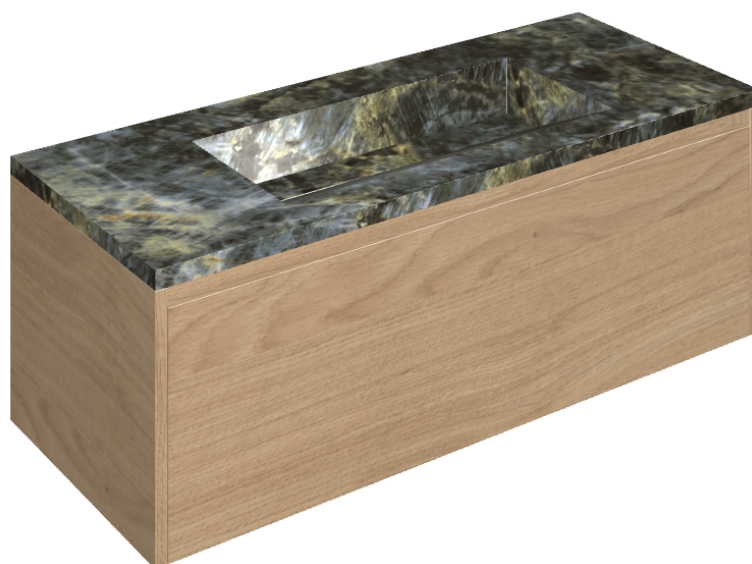

## Washbasin 120 Wood

Rivestimento del  
prodotto

Stellaris Madagascar  
Dark Naturale

I colori e le altre caratteristiche estetiche delle piastrelle presenti nelle illustrazioni presenti sul sito sono puramente indicativi. Guarda sempre i campioni di persona prima dell'acquisto.