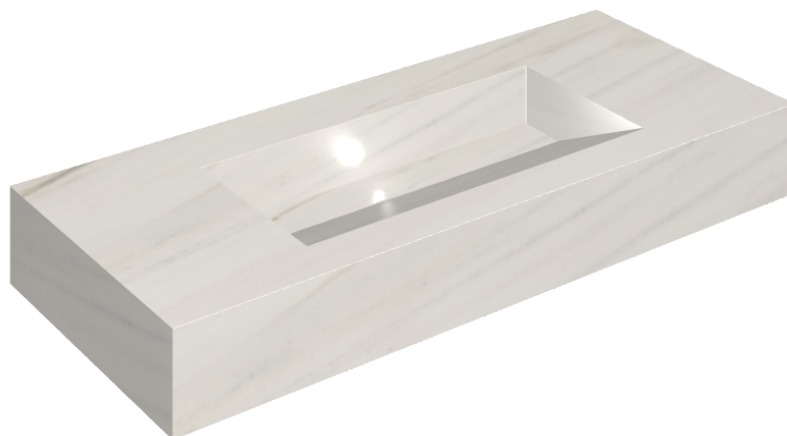

SCHEDA DI CONFIGURAZIONE

Cod. art.: 620810000012

Fly Evo

Washbasin 120

Rivestimento del prodottoCharme Extra Lasa
Naturale

I colori e le altre caratteristiche estetiche delle piastrelle presenti nelle illustrazioni presenti sul sito sono puramente indicativi. Guarda sempre i campioni di persona prima dell'acquisto.