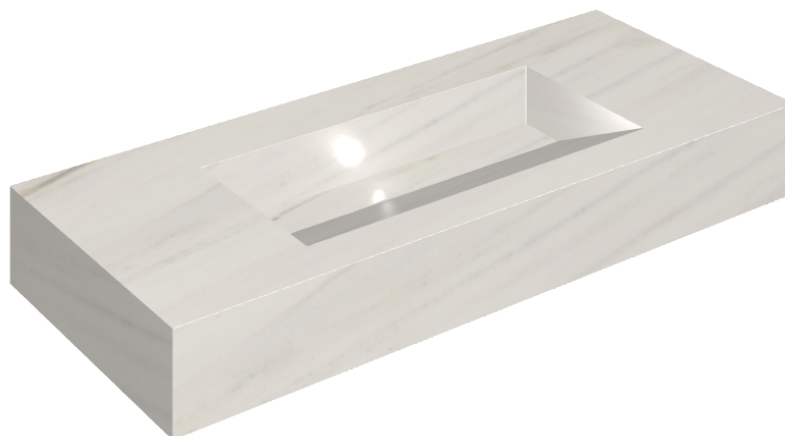

SCHEDA DI CONFIGURAZIONE

Cod. art.: 620810000012

Fly Evo

Washbasin 120

Rivestimento del
prodottoCharme Extra Lasa
Naturale

I colori e le altre caratteristiche estetiche delle piastrelle presenti nelle illustrazioni presenti sul sito sono puramente indicativi. Guarda sempre i campioni di persona prima dell'acquisto.