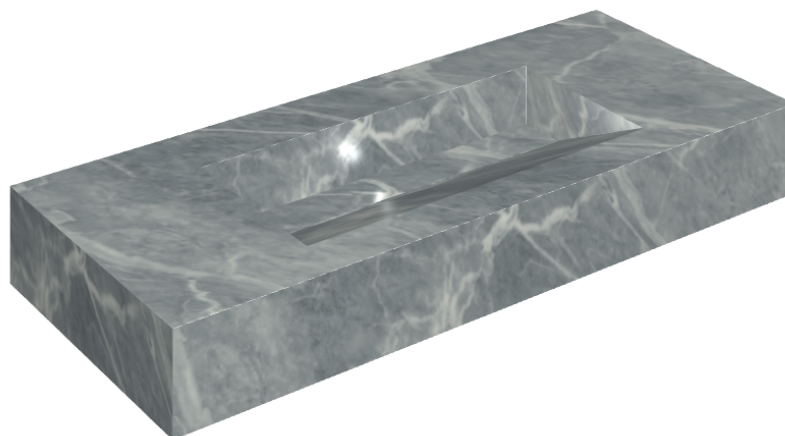

# Fly Evo

## Washbasin 120

**Rivestimento del prodotto**

Charme Extra Atlantic Lux

I colori e le altre caratteristiche estetiche delle piastrelle presenti nelle illustrazioni presenti sul sito sono puramente indicativi. Guarda sempre i campioni di persona prima dell'acquisto.