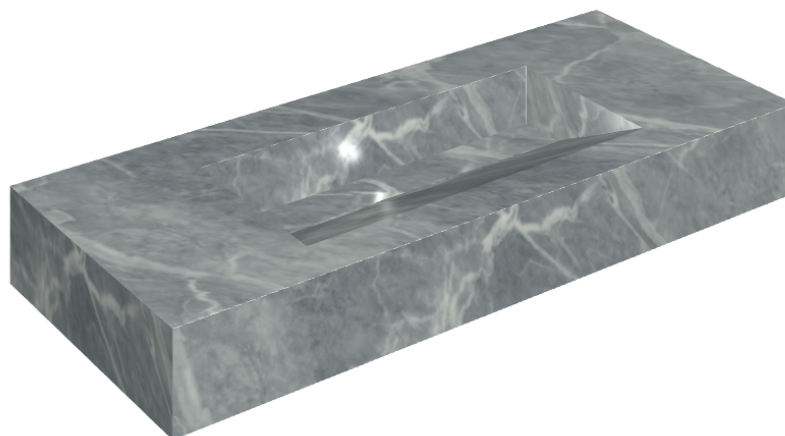

# Fly Evo

## Washbasin 120

Rivestimento del  
prodotto

Charme Extra Atlantic  
Lux

I colori e le altre caratteristiche estetiche delle piastrelle presenti nelle illustrazioni presenti sul sito sono puramente indicativi. Guarda sempre i campioni di persona prima dell'acquisto.