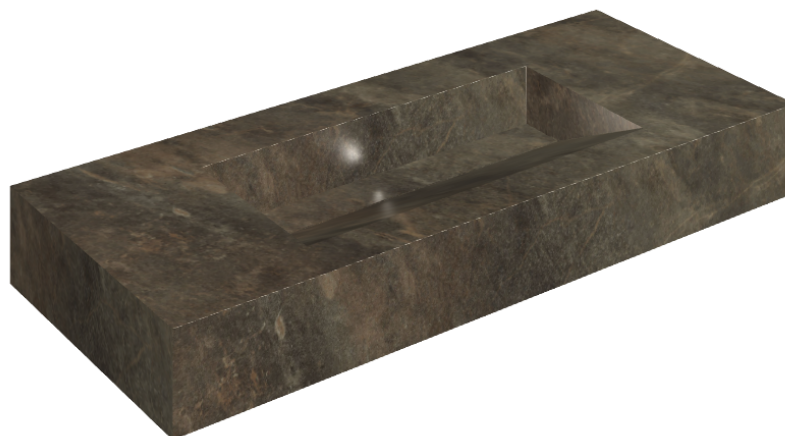

# Fly Evo

## Washbasin 120

Rivestimento del  
prodotto

Genesis Mercury  
Brown Naturale

I colori e le altre caratteristiche estetiche delle piastrelle presenti nelle illustrazioni presenti sul sito sono puramente indicativi. Guarda sempre i campioni di persona prima dell'acquisto.