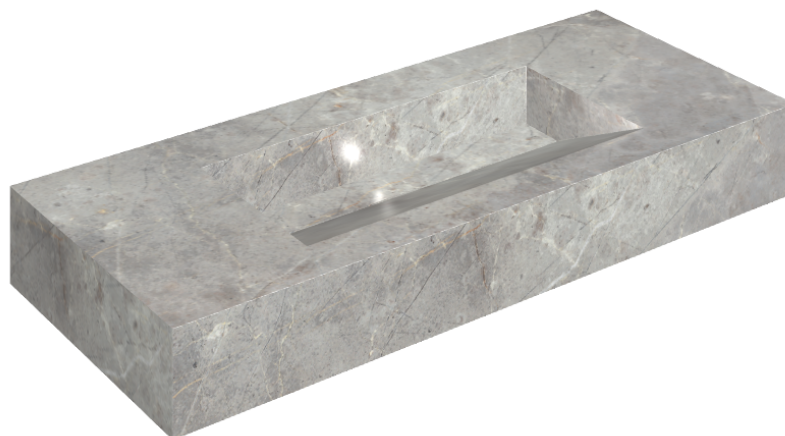

SCHEDA DI CONFIGURAZIONE

Cod. art.: 620810000012

Fly Evo

Washbasin 120

Rivestimento del
prodotto

Charme Evo Imperiale
Naturale

I colori e le altre caratteristiche estetiche delle piastrelle presenti nelle illustrazioni presenti sul sito sono puramente indicativi. Guarda sempre i campioni di persona prima dell'acquisto.