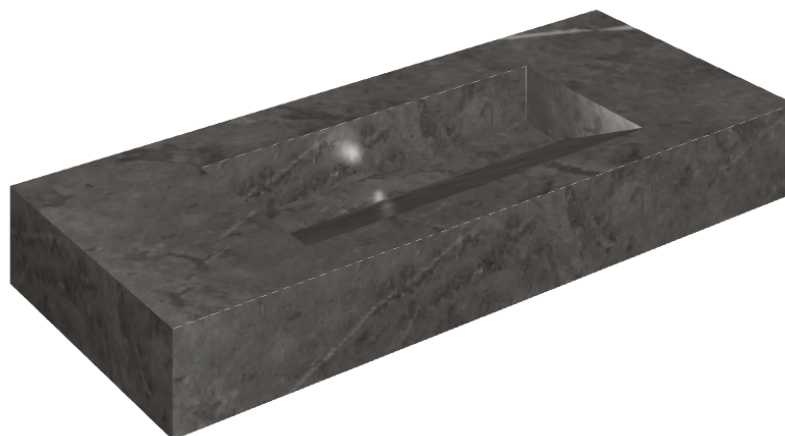

## Washbasin 120

Rivestimento del  
prodotto

Charme Evo Antracite  
Naturale

I colori e le altre caratteristiche estetiche delle piastrelle presenti nelle illustrazioni presenti sul sito sono puramente indicativi. Guarda sempre i campioni di persona prima dell'acquisto.