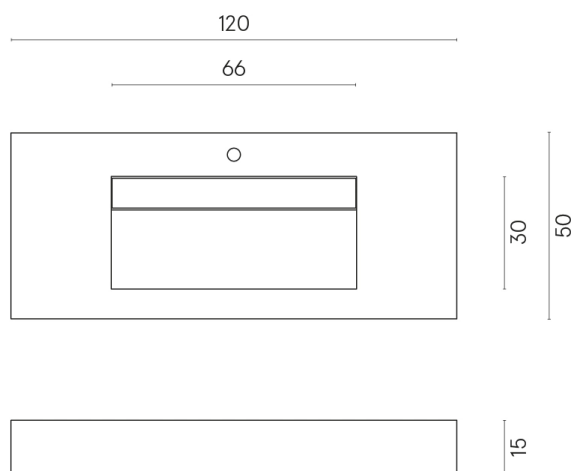

SCHEDA DI CONFIGURAZIONE

Cod. art.: 620810000012

Fly Evo

Washbasin 120

Rivestimento del
prodotto

Surface Ocean
Cerato

I colori e le altre caratteristiche estetiche delle piastrelle presenti nelle illustrazioni presenti sul sito sono puramente indicativi. Guarda sempre i campioni di persona prima dell'acquisto.