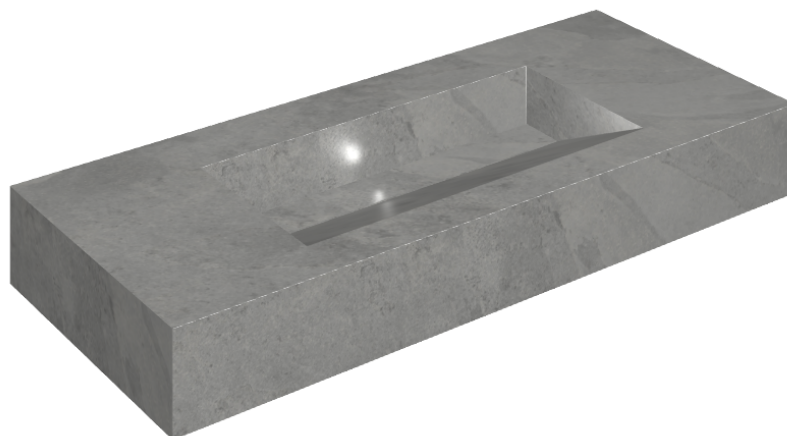

SCHEDA DI CONFIGURAZIONE

Cod. art.: 620810000012

Fly Evo

Washbasin 120

Rivestimento del
prodottoMateria Carbonio
Naturale

I colori e le altre caratteristiche estetiche delle piastrelle presenti nelle illustrazioni presenti sul sito sono puramente indicativi. Guarda sempre i campioni di persona prima dell'acquisto.