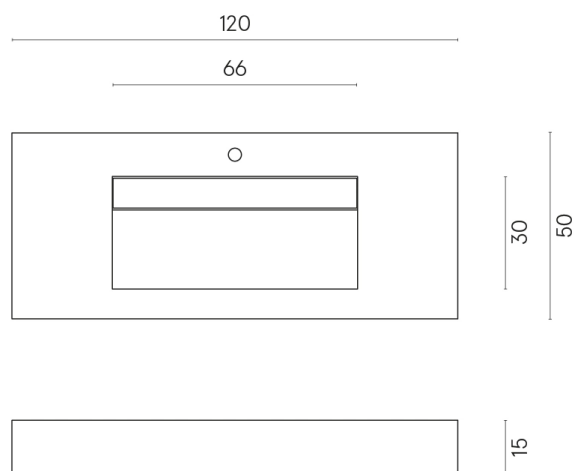

SCHEMA DI CONFIGURAZIONE

Cod. art.:

620810000012

Fly Evo

Washbasin 120

Rivestimento del
prodottoMateria Titanio
Naturale

I colori e le altre caratteristiche estetiche delle piastrelle presenti nelle illustrazioni presenti sul sito sono puramente indicativi. Guarda sempre i campioni di persona prima dell'acquisto.