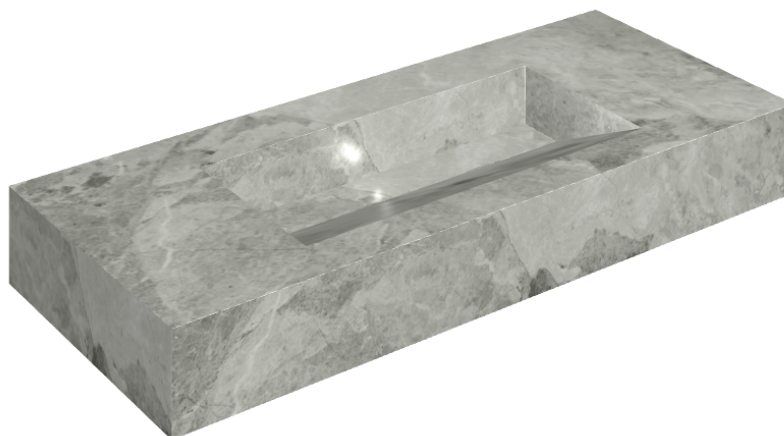

## Washbasin 120

Rivestimento del  
prodotto

Charme Extra Silver  
Naturale

I colori e le altre caratteristiche estetiche delle piastrelle presenti nelle illustrazioni presenti sul sito sono puramente indicativi. Guarda sempre i campioni di persona prima dell'acquisto.