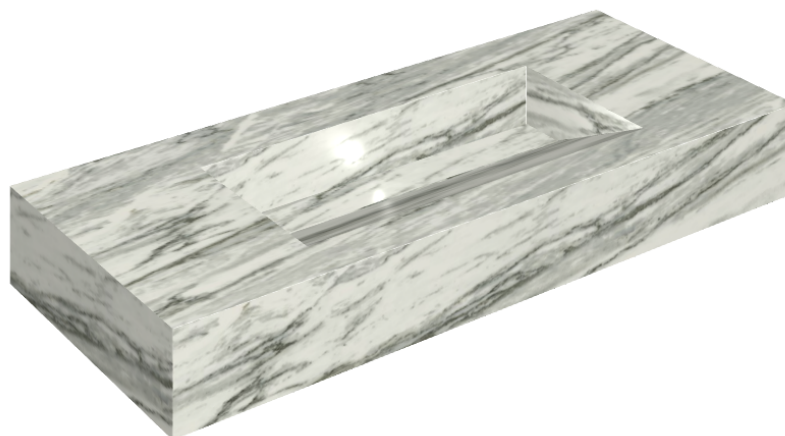

## Washbasin 120

Rivestimento del  
prodottoSkyfall Bianco  
Paradiso Naturale

I colori e le altre caratteristiche estetiche delle piastrelle presenti nelle illustrazioni presenti sul sito sono puramente indicativi. Guarda sempre i campioni di persona prima dell'acquisto.