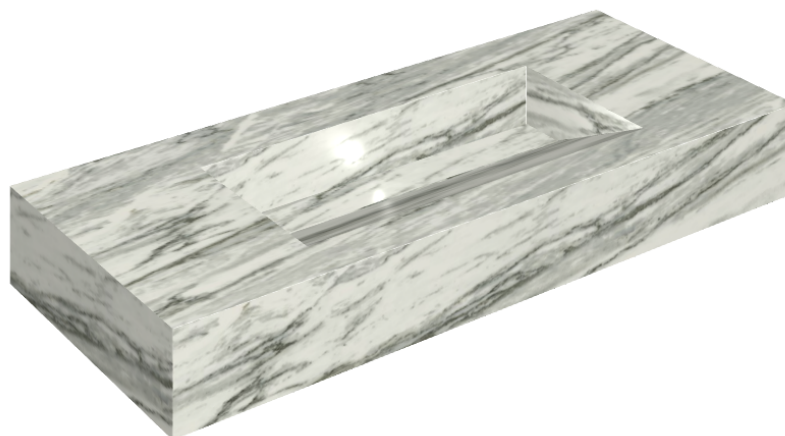

SCHEMA DI CONFIGURAZIONE

Cod. art.:

620810000012

Fly Evo

Washbasin 120

Rivestimento del
prodotto

Skyfall Bianco
Paradiso Naturale

I colori e le altre caratteristiche estetiche delle piastrelle presenti nelle illustrazioni presenti sul sito sono puramente indicativi. Guarda sempre i campioni di persona prima dell'acquisto.

**Trova il punto vendita
autorizzato più vicino:**

<https://rb.italonceramica.ru/ru/home/dealer/>

ITALON HOME

© COPYRIGHT ITALON - АО Керамогранитный завод 142800, Россия, Московская область,
г. Ступино, Староситненское шоссе, вл. 32 - Тел. +7 495 2251322 / Факс +7 495 2251346