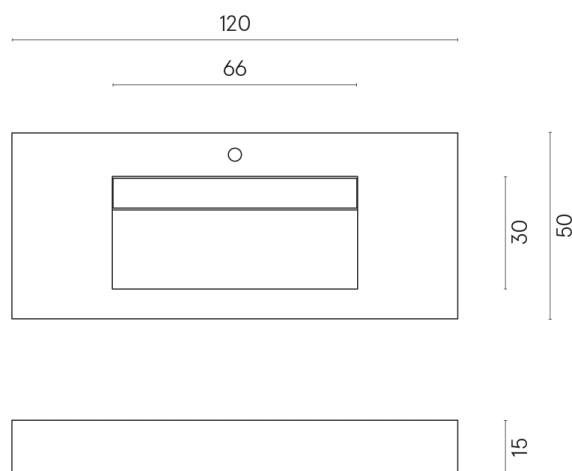

SCHEMA DI CONFIGURAZIONE

Cod. art.:

620810000012

Fly Evo

Washbasin 120

Rivestimento del
prodotto

Skyfall Bianco
Paradiso Naturale

I colori e le altre caratteristiche estetiche delle piastrelle presenti nelle illustrazioni presenti sul sito sono puramente indicativi. Guarda sempre i campioni di persona prima dell'acquisto.

**Trova il punto vendita
autorizzato più vicino:**

<https://rb.italonceramica.ru/ru/home/dealer/>

ITALON HOME

© COPYRIGHT ITALON - АО Керамогранитный завод 142800, Россия, Московская область,
г. Ступино, Староситненское шоссе, вл. 32 - Тел. +7 495 2251322 / Факс +7 495 2251346