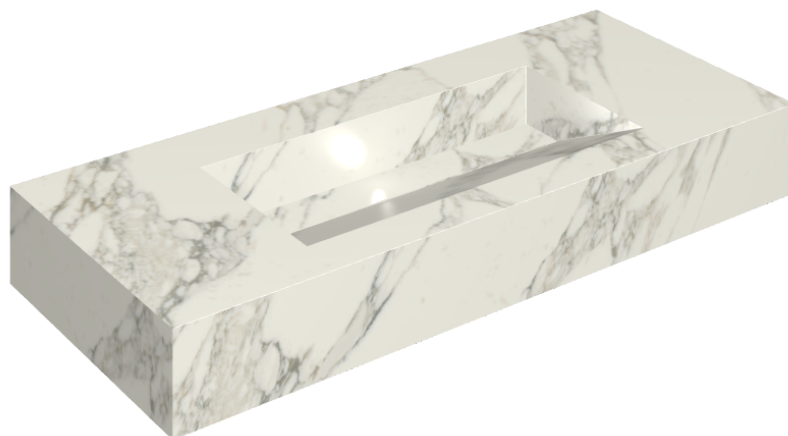

SCHEDA DI CONFIGURAZIONE

Cod. art.: 620810000012

Fly Evo

Washbasin 120

Rivestimento del
prodotto

Charme Deluxe
Arabescato White
Naturale

I colori e le altre caratteristiche estetiche delle piastrelle presenti nelle illustrazioni presenti sul sito sono puramente indicativi. Guarda sempre i campioni di persona prima dell'acquisto.