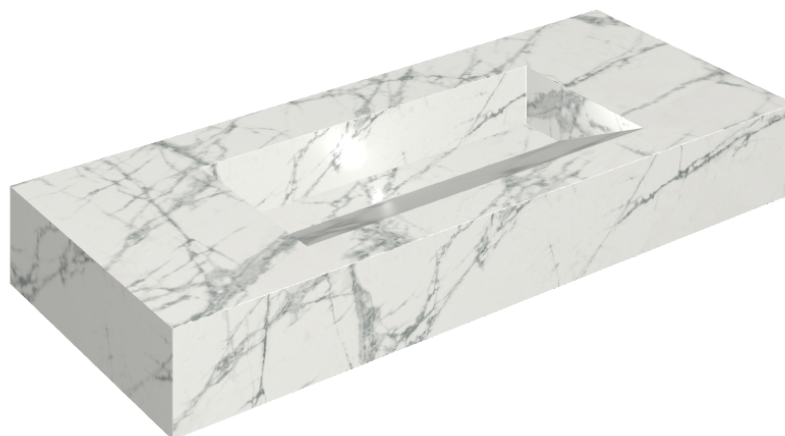

SCHEDA DI CONFIGURAZIONE

Cod. art.: 620810000012

Fly Evo

Washbasin 120

Rivestimento del
prodotto

Charme Deluxe
Invisible White
Naturale

I colori e le altre caratteristiche estetiche delle piastrelle presenti nelle illustrazioni presenti sul sito sono puramente indicativi. Guarda sempre i campioni di persona prima dell'acquisto.