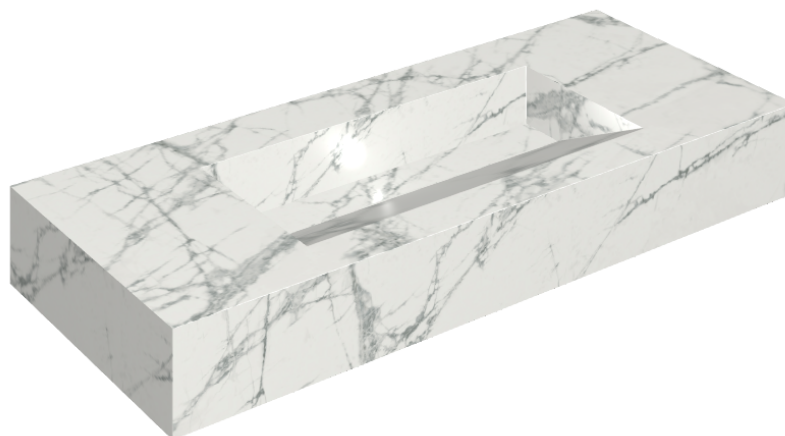

## Washbasin 120

Rivestimento del  
prodotto

Charme Deluxe  
Invisible White  
Naturale

I colori e le altre caratteristiche estetiche delle piastrelle presenti nelle illustrazioni presenti sul sito sono puramente indicativi. Guarda sempre i campioni di persona prima dell'acquisto.