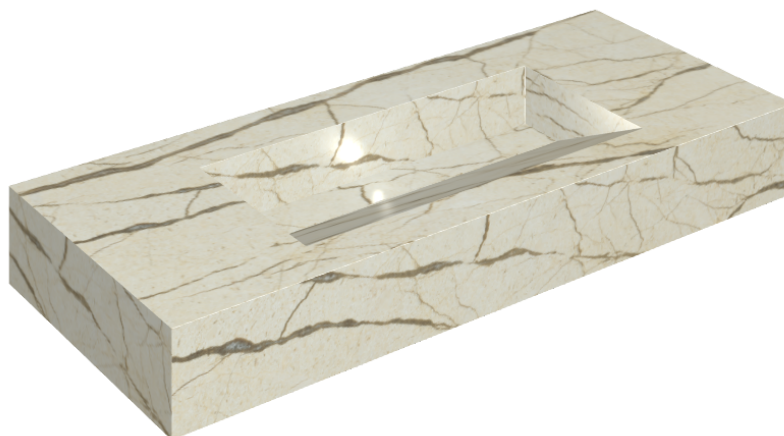

## Washbasin 120

Rivestimento del  
prodotto

Charme Deluxe  
Cream River Naturale

I colori e le altre caratteristiche estetiche delle piastrelle presenti nelle illustrazioni presenti sul sito sono puramente indicativi. Guarda sempre i campioni di persona prima dell'acquisto.