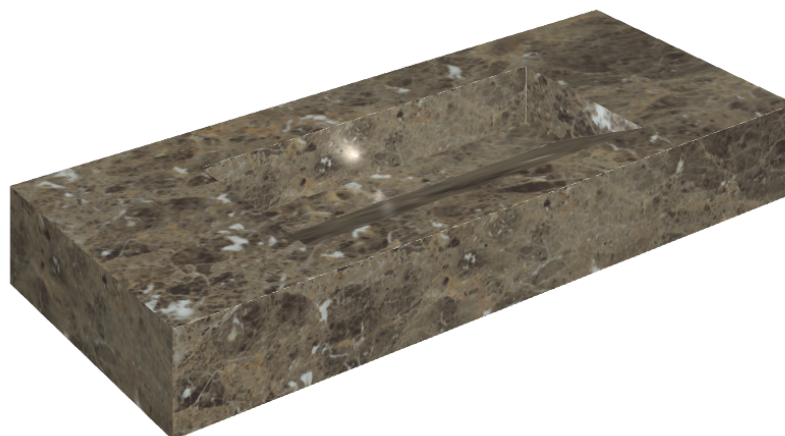

SCHEDA DI CONFIGURAZIONE

Cod. art.: 620810000012

Fly Evo

Washbasin 120

Rivestimento del prodotto

Charme Deluxe
Emperador Dark
Naturale

I colori e le altre caratteristiche estetiche delle piastrelle presenti nelle illustrazioni presenti sul sito sono puramente indicativi. Guarda sempre i campioni di persona prima dell'acquisto.