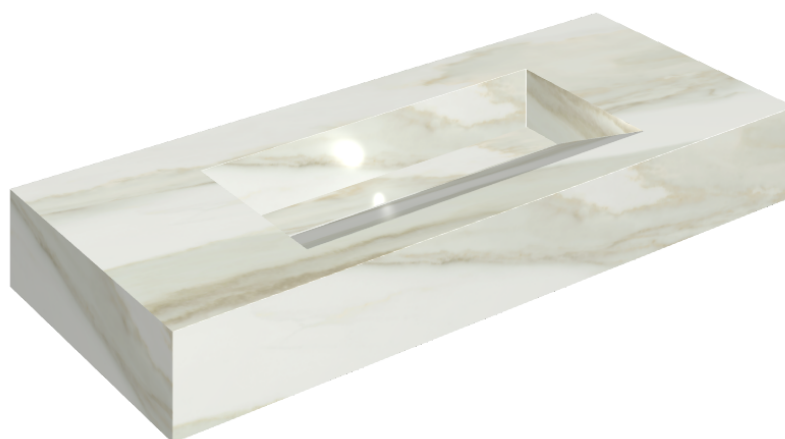

## Washbasin 120

**Rivestimento del prodotto**

Charme Advance  
Crema Delicato  
Naturale

I colori e le altre caratteristiche estetiche delle piastrelle presenti nelle illustrazioni presenti sul sito sono puramente indicativi. Guarda sempre i campioni di persona prima dell'acquisto.