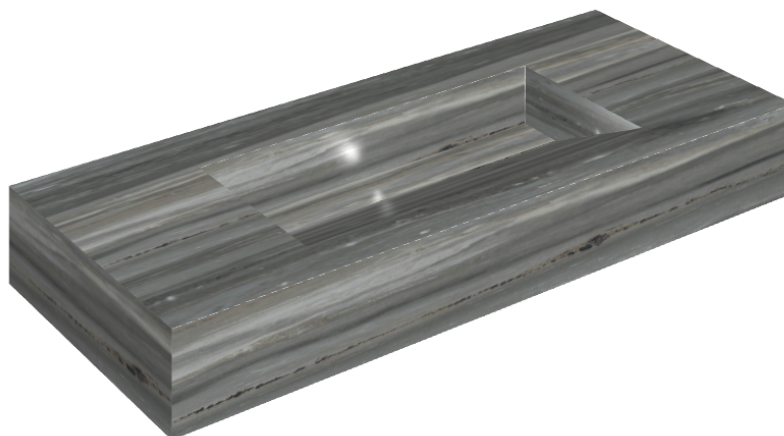

SCHEDA DI CONFIGURAZIONE

Cod. art.: 620810000012

Fly Evo

Washbasin 120

Rivestimento del
prodotto

Charme Advance
Palissandro Dark Lux

I colori e le altre caratteristiche estetiche delle piastrelle presenti nelle illustrazioni presenti sul sito sono puramente indicativi. Guarda sempre i campioni di persona prima dell'acquisto.