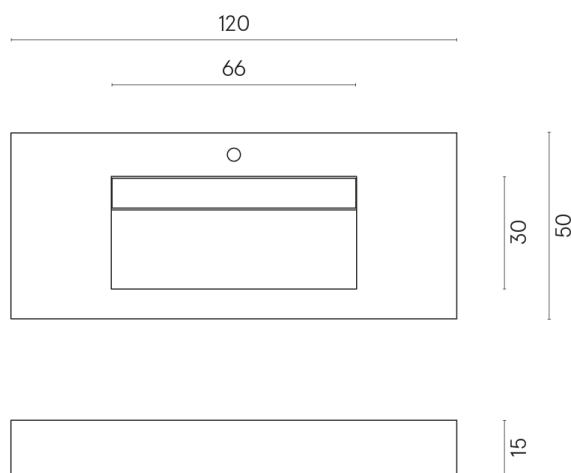

SCHEDA DI CONFIGURAZIONE

Cod. art.: 620810000012

Fly Evo

Washbasin 120

Rivestimento del
prodotto

Metropolis Glass Sand
Lux

I colori e le altre caratteristiche estetiche delle piastrelle presenti nelle illustrazioni presenti sul sito sono puramente indicativi. Guarda sempre i campioni di persona prima dell'acquisto.