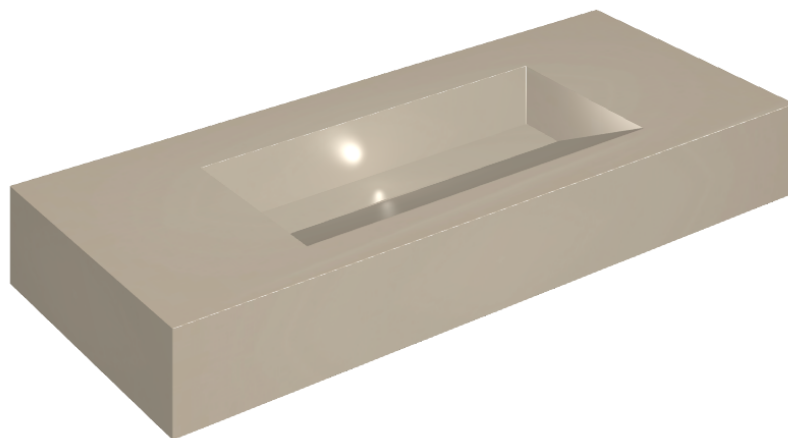

## Washbasin 120

Rivestimento del  
prodotto

Metropolis Glass  
Powder Lux

I colori e le altre caratteristiche estetiche delle piastrelle presenti nelle illustrazioni presenti sul sito sono puramente indicativi. Guarda sempre i campioni di persona prima dell'acquisto.