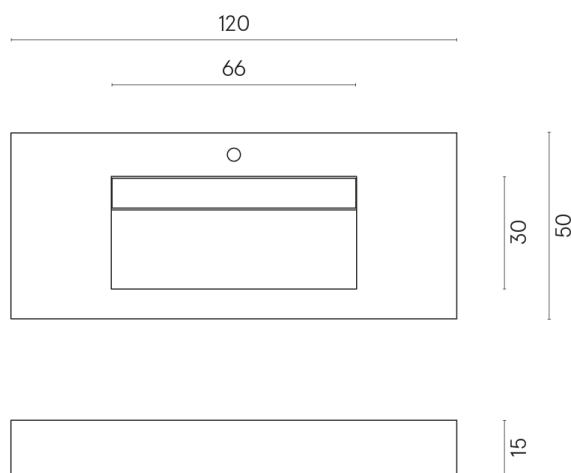

SCHEDA DI CONFIGURAZIONE

Cod. art.: 620810000012

Fly Evo

Washbasin 120

Rivestimento del
prodotto

Continuum Polar
Naturale

I colori e le altre caratteristiche estetiche delle piastrelle presenti nelle illustrazioni presenti sul sito sono puramente indicativi. Guarda sempre i campioni di persona prima dell'acquisto.