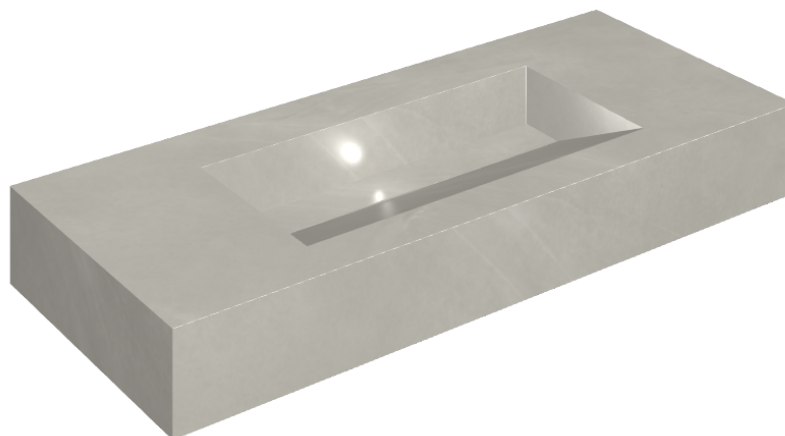

SCHEDA DI CONFIGURAZIONE

Cod. art.: 620810000012

Fly Evo

Washbasin 120

Rivestimento del
prodotto

Continuum Silver
Naturale

I colori e le altre caratteristiche estetiche delle piastrelle presenti nelle illustrazioni presenti sul sito sono puramente indicativi. Guarda sempre i campioni di persona prima dell'acquisto.