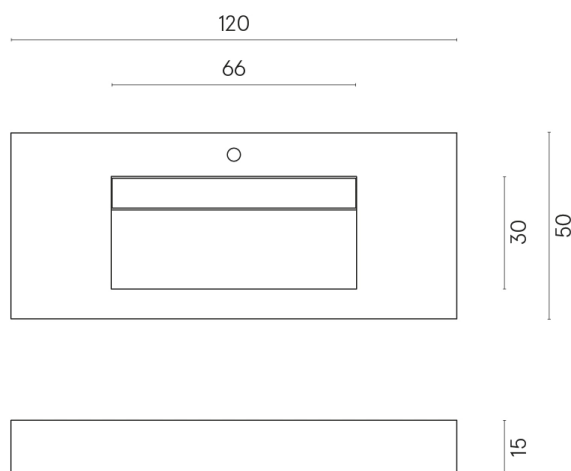

SCHEDA DI CONFIGURAZIONE

Cod. art.: 620810000012

Fly Evo

Washbasin 120

Rivestimento del
prodotto
Continuum Petrol
Naturale

I colori e le altre caratteristiche estetiche delle piastrelle presenti nelle illustrazioni presenti sul sito sono puramente indicativi. Guarda sempre i campioni di persona prima dell'acquisto.