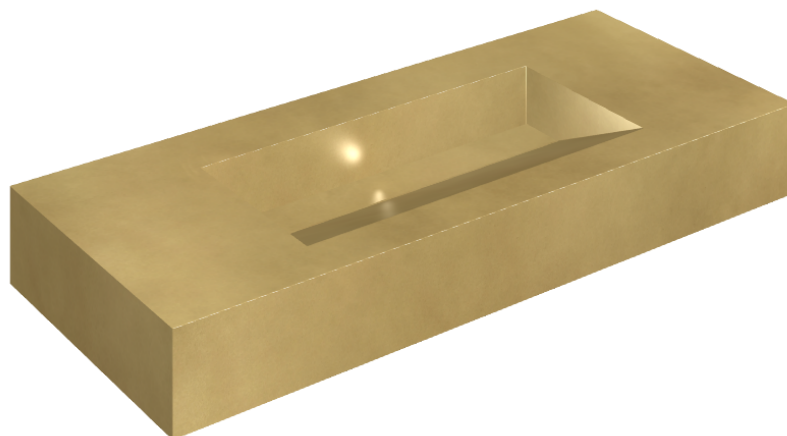

SCHEDA DI CONFIGURAZIONE

Cod. art.: 620810000012

Fly Evo

Washbasin 120

Rivestimento del
prodotto

Continuum Brass
Gold Lappato

I colori e le altre caratteristiche estetiche delle piastrelle presenti nelle illustrazioni presenti sul sito sono puramente indicativi. Guarda sempre i campioni di persona prima dell'acquisto.