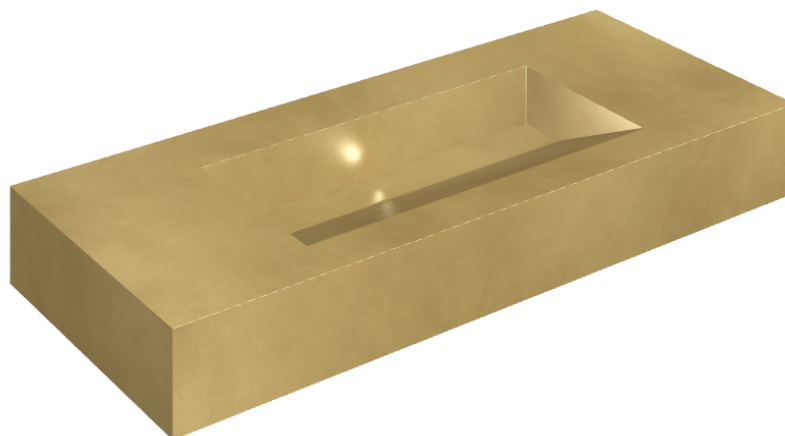

SCHEDA DI CONFIGURAZIONE

Cod. art.: 620810000012

Fly Evo

Washbasin 120

Rivestimento del
prodotto

Continuum Brass
Gold Lappato

I colori e le altre caratteristiche estetiche delle piastrelle presenti nelle illustrazioni presenti sul sito sono puramente indicativi. Guarda sempre i campioni di persona prima dell'acquisto.

**Trova il punto vendita
autorizzato più vicino:**

<https://rb.italonceramica.ru/ru/home/dealer/>

ITALON HOME

© COPYRIGHT ITALON - АО Керамогранитный завод 142800, Россия, Московская область,
г. Ступино, Староситненское шоссе, вл. 32 - Тел. +7 495 2251322 / Факс +7 495 2251346