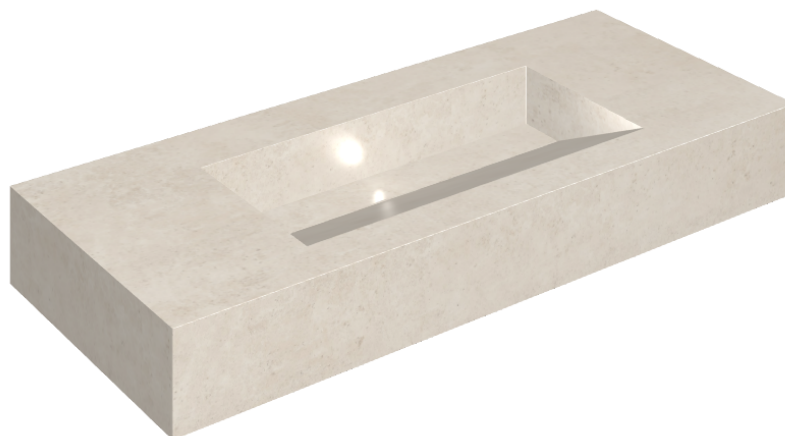

SCHEDA DI CONFIGURAZIONE

Cod. art.: 620810000012

Fly Evo

Washbasin 120

Rivestimento del
prodotto

Eternum Snow
Naturale

I colori e le altre caratteristiche estetiche delle piastrelle presenti nelle illustrazioni presenti sul sito sono puramente indicativi. Guarda sempre i campioni di persona prima dell'acquisto.

**Trova il punto vendita
autorizzato più vicino:**

<https://rb.italonceramica.ru/ru/home/dealer/>

ITALON HOME

© COPYRIGHT ITALON - АО Керамогранитный завод 142800, Россия, Московская область, г. Ступино, Староситненское шоссе, вл. 32 - Тел. +7 495 2251322 / Факс +7 495 2251346