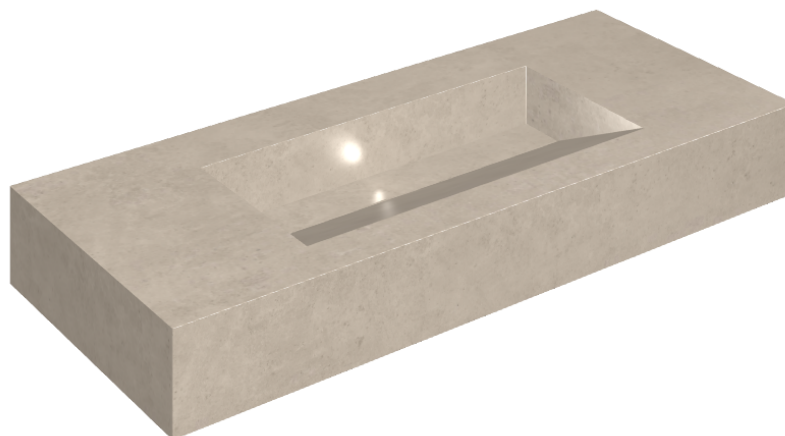

SCHEDA DI CONFIGURAZIONE

Cod. art.: 620810000012

Fly Evo

Washbasin 120

Rivestimento del
prodottoEternum Cream
Naturale

I colori e le altre caratteristiche estetiche delle piastrelle presenti nelle illustrazioni presenti sul sito sono puramente indicativi. Guarda sempre i campioni di persona prima dell'acquisto.