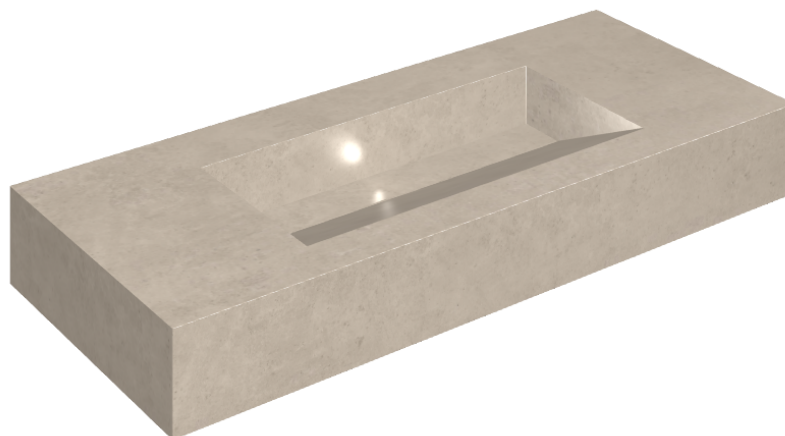

SCHEDA DI CONFIGURAZIONE

Cod. art.: 620810000012

Fly Evo

Washbasin 120

Rivestimento del
prodotto

Eternum Cream
Naturale

I colori e le altre caratteristiche estetiche delle piastrelle presenti nelle illustrazioni presenti sul sito sono puramente indicativi. Guarda sempre i campioni di persona prima dell'acquisto.