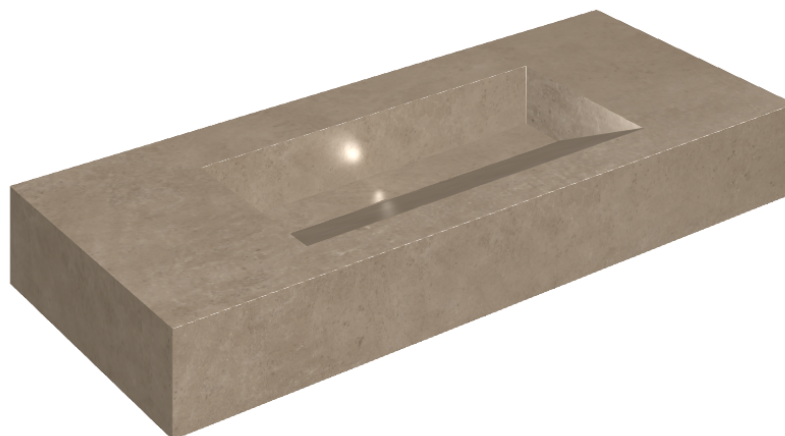

SCHEDA DI CONFIGURAZIONE

Cod. art.: 620810000012

Fly Evo

Washbasin 120

Rivestimento del
prodotto

Eternum Gold
Naturale

I colori e le altre caratteristiche estetiche delle piastrelle presenti nelle illustrazioni presenti sul sito sono puramente indicativi. Guarda sempre i campioni di persona prima dell'acquisto.

**Trova il punto vendita
autorizzato più vicino:**

<https://rb.italonceramica.ru/ru/home/dealer/>

ITALON HOME

© COPYRIGHT ITALON - АО Керамогранитный завод 142800, Россия, Московская область, г. Ступино, Староситненское шоссе, вл. 32 - Тел. +7 495 2251322 / Факс +7 495 2251346