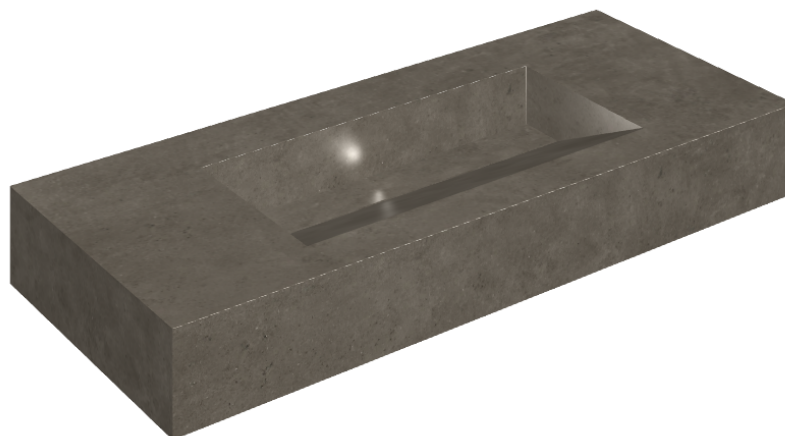

SCHEDA DI CONFIGURAZIONE

Cod. art.: 620810000012

Fly Evo

Washbasin 120

Rivestimento del
prodotto

Eternum Coffee
Naturale

I colori e le altre caratteristiche estetiche delle piastrelle presenti nelle illustrazioni presenti sul sito sono puramente indicativi. Guarda sempre i campioni di persona prima dell'acquisto.

**Trova il punto vendita
autorizzato più vicino:**

<https://rb.italonceramica.ru/ru/home/dealer/>

ITALON HOME

© COPYRIGHT ITALON - АО Керамогранитный завод 142800, Россия, Московская область, г. Ступино, Староситненское шоссе, вл. 32 - Тел. +7 495 2251322 / Факс +7 495 2251346