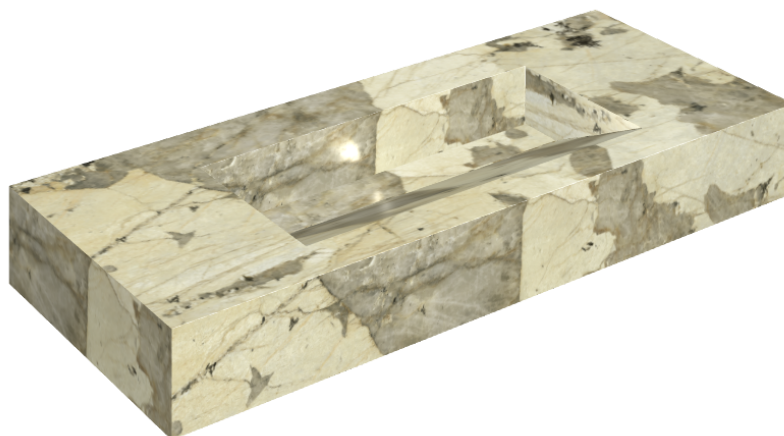

SCHEDA DI CONFIGURAZIONE

Cod. art.: 620810000012

Fly Evo

Washbasin 120

Rivestimento del
prodotto

Eternum Volcano
Naturale

I colori e le altre caratteristiche estetiche delle piastrelle presenti nelle illustrazioni presenti sul sito sono puramente indicativi. Guarda sempre i campioni di persona prima dell'acquisto.