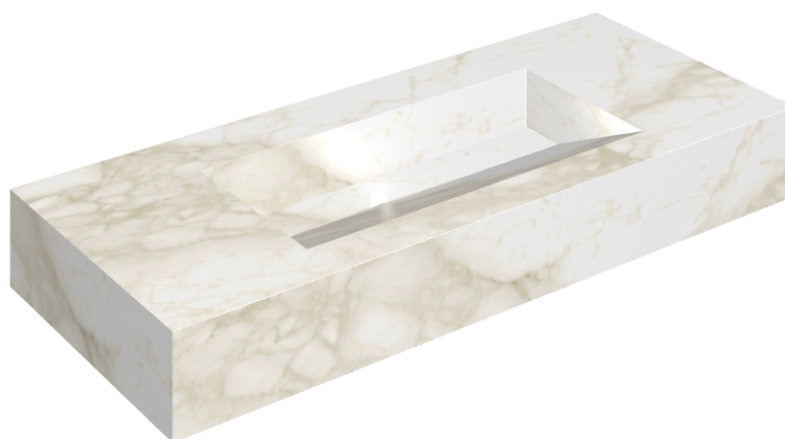

SCHEDA DI CONFIGURAZIONE

Cod. art.: 620810000012

Fly Evo

Washbasin 120

Rivestimento del
prodotto

Eternum Carrara Lux

I colori e le altre caratteristiche estetiche delle piastrelle presenti nelle illustrazioni presenti sul sito sono puramente indicativi. Guarda sempre i campioni di persona prima dell'acquisto.