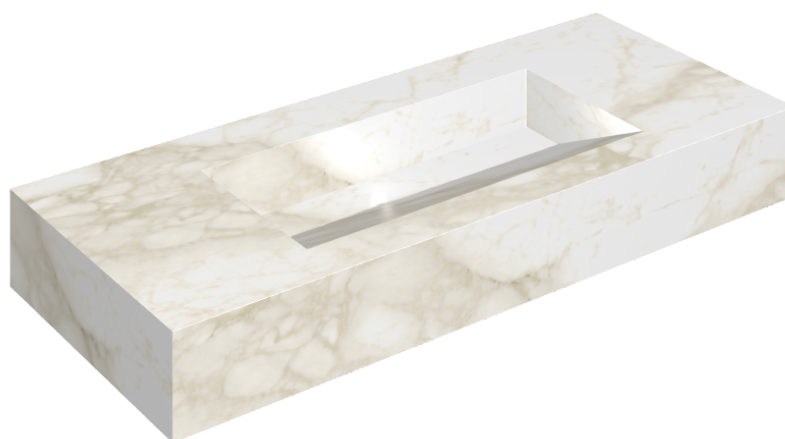

## Washbasin 120

Rivestimento del  
prodotto

Eternum Carrara Lux

I colori e le altre caratteristiche estetiche delle piastrelle presenti nelle illustrazioni presenti sul sito sono puramente indicativi. Guarda sempre i campioni di persona prima dell'acquisto.