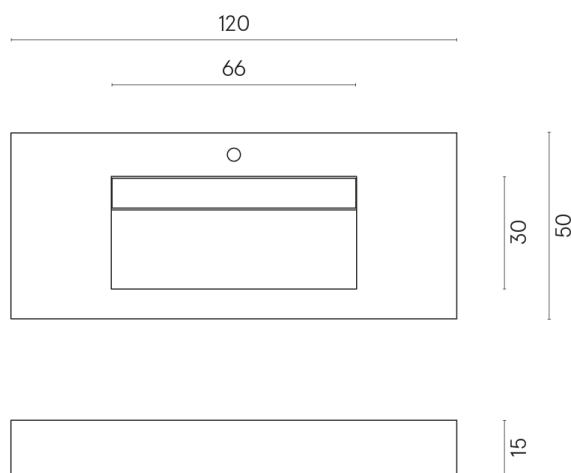

SCHEDA DI CONFIGURAZIONE

Cod. art.: 620810000012

Fly Evo

Washbasin 120

Rivestimento del
prodotto

Surface Steel
Naturale

I colori e le altre caratteristiche estetiche delle piastrelle presenti nelle illustrazioni presenti sul sito sono puramente indicativi. Guarda sempre i campioni di persona prima dell'acquisto.