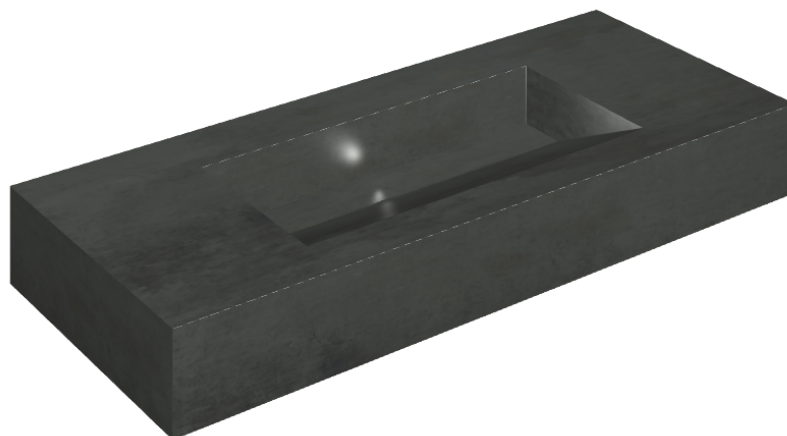

SCHEDA DI CONFIGURAZIONE

Cod. art.: 620810000012

Fly Evo

Washbasin 120

Rivestimento del
prodottoSurface Steel
Naturale

I colori e le altre caratteristiche estetiche delle piastrelle presenti nelle illustrazioni presenti sul sito sono puramente indicativi. Guarda sempre i campioni di persona prima dell'acquisto.