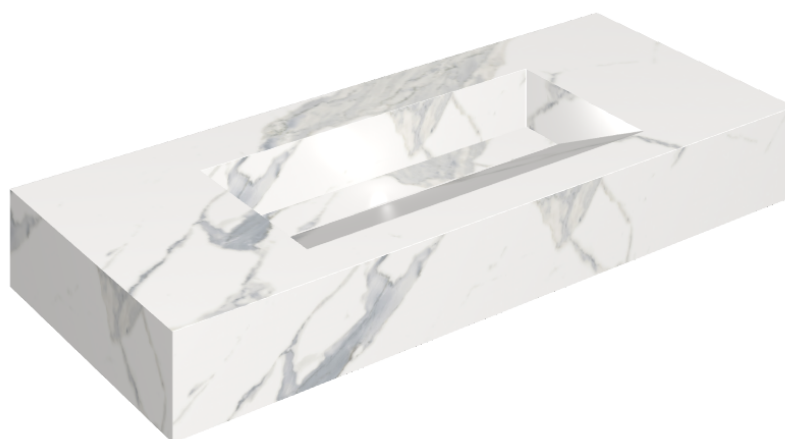

SCHEDA DI CONFIGURAZIONE

Cod. art.: 620810000012

Fly Evo

Washbasin 120

Rivestimento del
prodotto

Stellaris Statuario
White Naturale

I colori e le altre caratteristiche estetiche delle piastrelle presenti nelle illustrazioni presenti sul sito sono puramente indicativi. Guarda sempre i campioni di persona prima dell'acquisto.