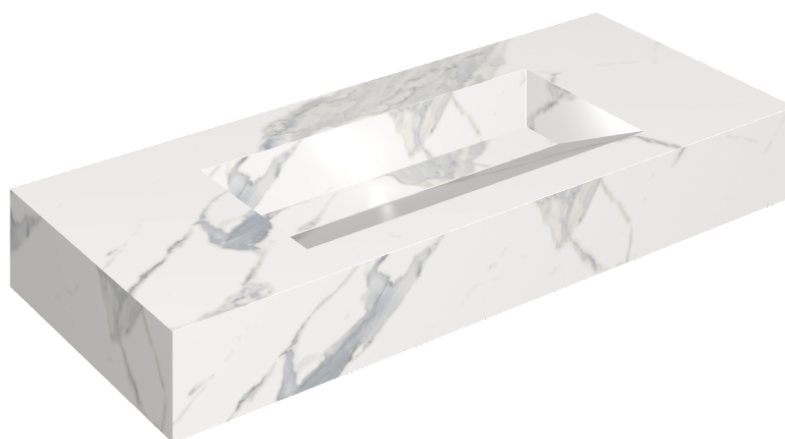

## Washbasin 120

Rivestimento del  
prodotto

Stellaris Statuario  
White Naturale

I colori e le altre caratteristiche estetiche delle piastrelle presenti nelle illustrazioni presenti sul sito sono puramente indicativi. Guarda sempre i campioni di persona prima dell'acquisto.