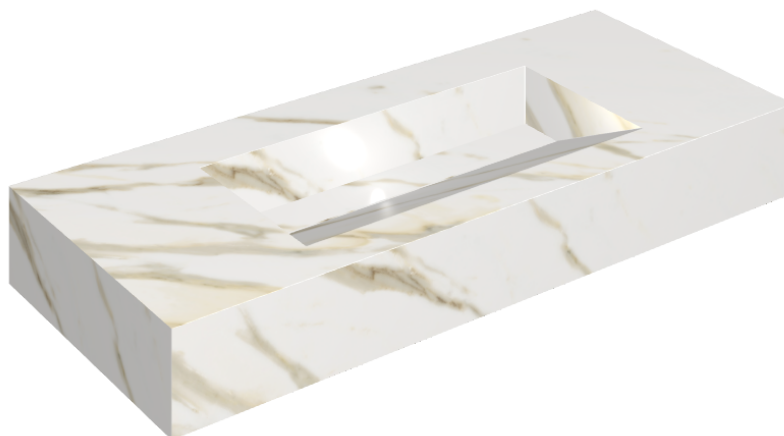

## Washbasin 120

Rivestimento del  
prodotto

Stellaris Calacatta  
Gold Naturale

I colori e le altre caratteristiche estetiche delle piastrelle presenti nelle illustrazioni presenti sul sito sono puramente indicativi. Guarda sempre i campioni di persona prima dell'acquisto.