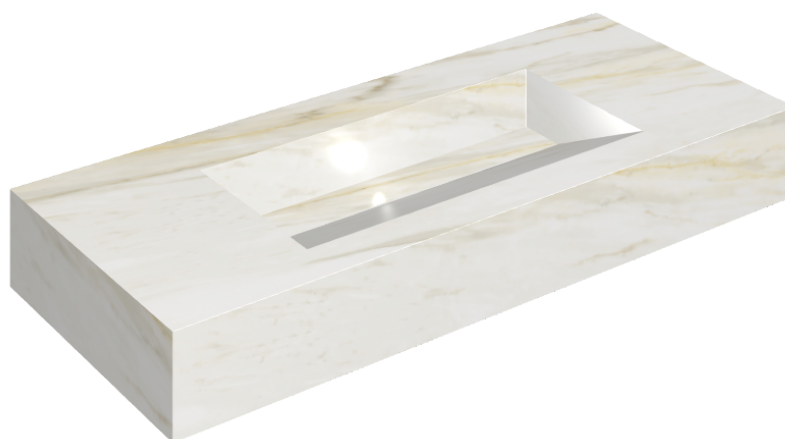

SCHEDA DI CONFIGURAZIONE

Cod. art.: 620810000012

Fly Evo

Washbasin 120

Rivestimento del
prodotto

Stellaris Carrara Ivory
Naturale

I colori e le altre caratteristiche estetiche delle piastrelle presenti nelle illustrazioni presenti sul sito sono puramente indicativi. Guarda sempre i campioni di persona prima dell'acquisto.