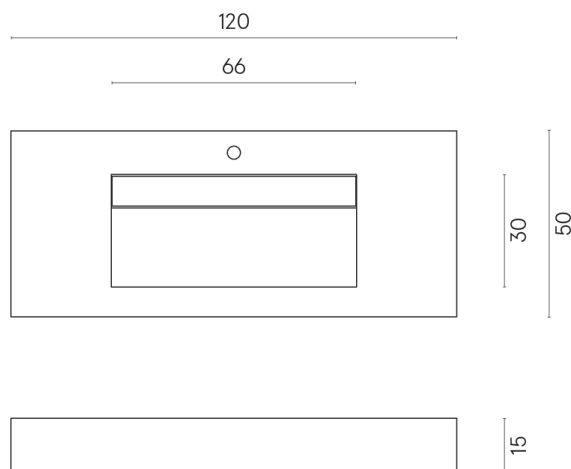

SCHEDA DI CONFIGURAZIONE

Cod. art.: 620810000012

Fly Evo

Washbasin 120

Rivestimento del
prodotto

Stellaris Carrara Ivory
Naturale

I colori e le altre caratteristiche estetiche delle piastrelle presenti nelle illustrazioni presenti sul sito sono puramente indicativi. Guarda sempre i campioni di persona prima dell'acquisto.